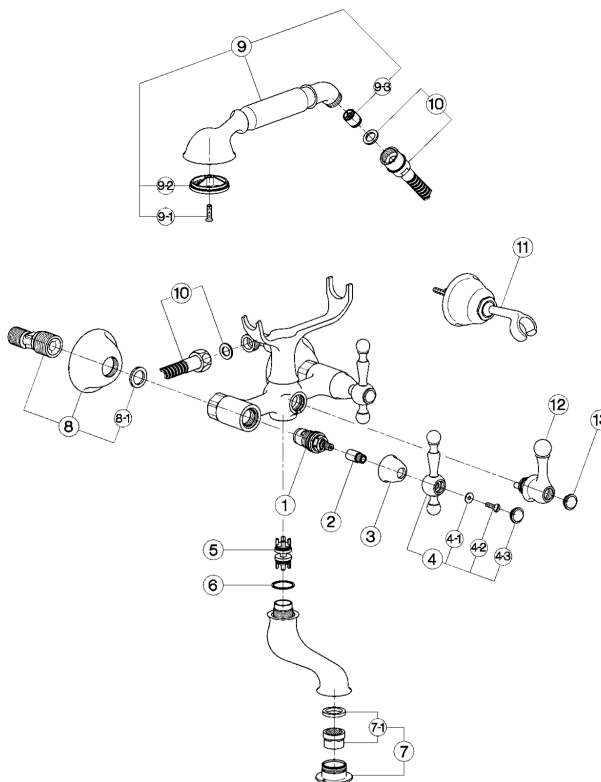

NR.	DESCRIZIONE DESCRIPTION BESCHREIBUNG DESCRIPTION	N. CODICE CODE NO. WERKSNR. NR. CODE	NR.	DESCRIZIONE DESCRIPTION BESCHREIBUNG DESCRIPTION	N. CODICE CODE NO. WERKSNR. NR. CODE	NR.	DESCRIZIONE DESCRIPTION BESCHREIBUNG DESCRIPTION	N. CODICE CODE NO. WERKSNR. NR. CODE
1	Vitone ceramico 1/2" DX 90° Ceramic headvalve 1/2" right 90° Keramikoberteil 1/2" - rechts - 90° Tête céram. 1/2" droite 90°	ZZ 92907 0	6	Guarnizione fibra 26x22,5x1 Gasket rubber 26x22,5x1 Fiberdichtung 26x22,5x1 Joint en fibre 26x22,5x1	ZZ 92692 0	9-3	Valvola anti-ritorno Ø15 per doccia Back-flow valve Ø15 Durchflussverhinderer Ø15 Clapet anti-retour Ø15	ZZ 92956 0
1	Vitone ceramico 1/2" SX 90° Ceramic headvalve 1/2" left 90° Keramikoberteil 1/2" - links - 90° Tête céram. 1/2" gauche 90°	ZZ 92906 0	7	Bordino con aereatore M. 28x1 "AR" Overfill with mousser M.28x1 "AR" Perlator M.28x1 "AR" Garniture avec mousser M.28x1 "AR"	ZZ 92784 0	10	Flessibile 150 cm Ø14 1/2"x1/2" DA conico Flex 150 cm Ø14 1/2"x1/2" conic Brauseschlauch 150 cm Ø14 1/2"x1/2" Flex 150 cm Ø14 1/2"x1/2"	ZA 00901 0
2	Prolunga asta vitone monofonni "AA" Extension for headvalve "AA" Verlängerung 1/Einlochbatterie "AA" Prolonge levier "AA"	ZZ 92671 0	7-1	Cartuccia per aereatore M. 28x1 Mousseur cartridge M.28x1 Kart. 1/Perlator M.28x1 Cartouche x mousser M.28x1	ZZ 92694 0	11	Supporto duplex esterno "AR" Hook handshower "AR" Wandhalter 1 "AR" Support mural "AR"	ZZ 90082 0
3	Cappuccio coprivitone Ø32 H.21 "AC" Escutcheon Ø32 H.21 "AC" headvalve Abdeckkappe Ø32 H.21 "AC" Visage couvercle Ø32 H.21 "AC"	ZZ 92652 0	8	Eccentrico con rosone "AC" Excentric connection with escutcheon "AC" S - Anschluss m. Rosette "AC" Excentrique + rosace "AC"	ZZ 92826 0	12	Deviatore per gruppo vasca "AR" Diverter for bath mixer "AR" Umsteller - WB - "AR" Croisillon inverseur "AR"	ZZ 90257 0
4	Leva "AA" con vite e placchetta Lever with screw and plate "AA" Hebel "AA" mit Schraube und Abdeckkappe Levier "AA" avec vis et plaque	ZZ 92974 0	8-1	Guarnizione NBR 90 SH. 24x16x2,7 Gasket NBR 90 SH. 24x16x2,7 Dichtung NBR 90 SH. 24x16x2,7 Joint NBR 90 SH. 24x16x2,7	ZZ 92689 0	13	Piacchetta a vite maniglia "AR" Cap for handle "AR" Abdeckkappe "AR" GPHI Plaque cache - vis crois. "AR"	ZZ 92617 0
4-1	Rondella ottone 12x4,3x1 Ring in brass 12x4,3x1 Unterlegscheibe 12x4,3x1 Joint laiton 12x4,3x1	ZZ 92673 0	9	Doccia per gruppo vasca "AR" Handshower "AR" Handbrause-WB "AR" Douchette "AR"	ZZ 90078 0			
4-2	Vite M.4x20 to. tc. zigrinata Screw M.4x20 Schraube M.4x20 Vis M.4x20	ZZ 92650 0	9-1	Vite di fissaggio diffusore per doccia in ottone Fixing screw for spray-kit handshower Befestigungsschraube 1. Einsatz 1.8e in Messing Vis fixation diffuseur pour douchette en laiton	ZZ 92640 0			
4-3	Piacchetta a vite maniglia "AR" Cap for handle "AR" Abdeckkappe "AR" GPHI Plaque cache - vis crois. "AR"	ZZ 92617 0	9-1	Vite di fissaggio diffusore per doccia in ABS Fixing screw for spray-kit ABS handshower Befestigungsschraube 1. Einsatz 1.8e in ABS Vis de fixation diffuseur pour douchette en ABS	ZZ 93401 0			
5	Valvola deviazione per gruppo vasca Diverging valve for bath mixer Umstellungsventil Tête pour inverseur	ZZ 92779 0	9-2	Diffusore doccia "AR" Spray-kit handshower "AR" Einsatz 1/Brause "AR" Diffuseur douchette "AR"	ZZ 90544 0			